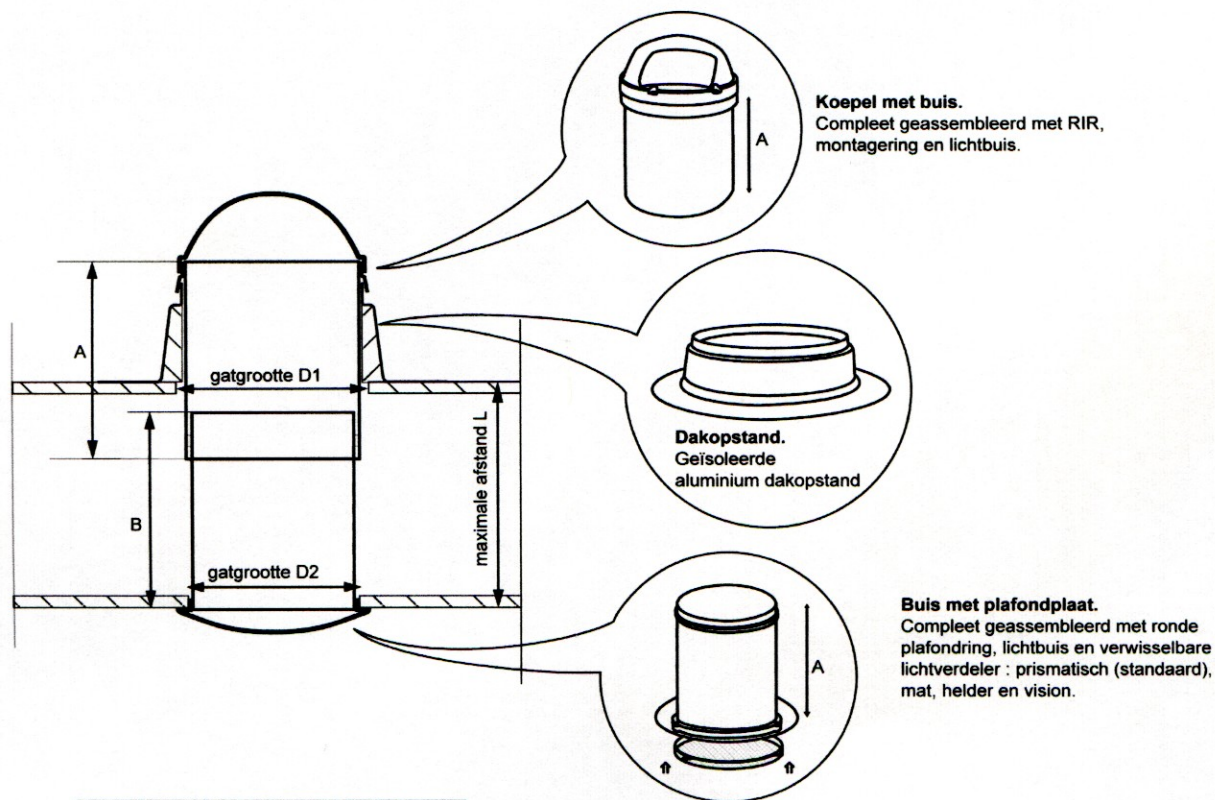

Kit met ronde plafondplaat

Koepel met buis.
Compleet geassembleerd met RIR,
montagering en lichtbuis.

Dakopstand.
Geïsoleerde
aluminium dakopstand

Buis met plafondplaat.
Compleet geassembleerd met ronde
plafondring, lichtbuis en verwisselbare
lichtverdeler : prismatisch (standaard),
mat, helder en vision.

diameter	A* (mm)	B* (mm)	L** (mm)	D1 (mm)	D2 (mm)
Ø250	300	300	400	280	270
Ø375	300	300	400	410	380
Ø530	400	400	500	570	550

* standaard lengte. Leverbaar op 300, 400, 600, 800 of 1200mm
** op basis van standaard lengtes van A en B